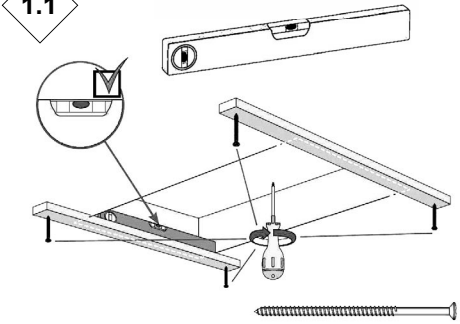

ЛЕСТНИЦА ЧЕРДАЧНАЯ

«**PROF 36**»

120x60

120x70

1

H=285 cm

	PROF 36 120x60	PROF 36 120x70
A	120cm	120cm
B	60 cm	70 cm

1.1