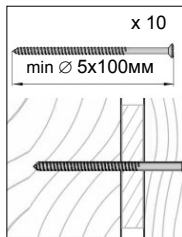

ЛЕСТНИЦА ЧЕРДАЧНАЯ

«**PROF 36**»

120x60

120x70

1

H=285 cm

	PROF 36 120x60	PROF 36 120x70
A	120cm	120cm
B	60 cm	70 cm

1.1

1.2

2.1

2.2