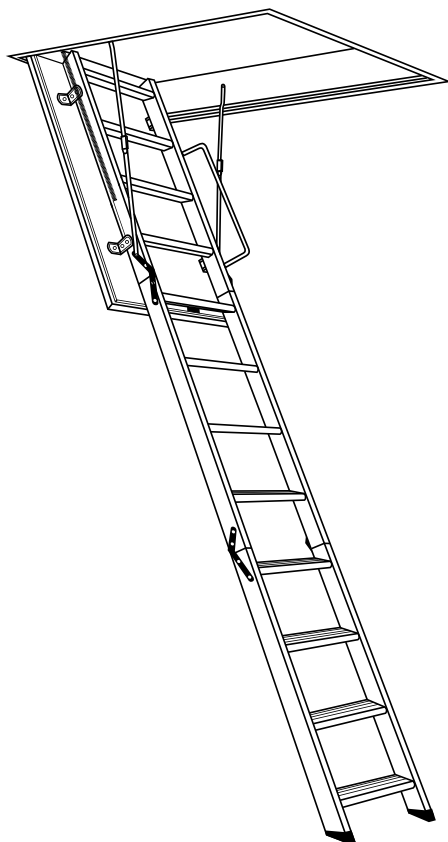

ЛЕСТНИЦА ЧЕРДАЧНАЯ

«**PROF 36**»

120x60

120x70

1

H=285 cm

	PROF 36 120x60	PROF 36 120x70
A	120cm	120cm
B	60 cm	70 cm

1.1