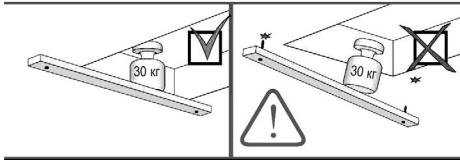

ЛЕСТНИЦА ЧЕРДАЧНАЯ

«**PROF 36**»

120x60

120x70

1

H=285 cm

	PROF 36 120x60	PROF 36 120x70
A	120cm	120cm
B	60 cm	70 cm

1.1