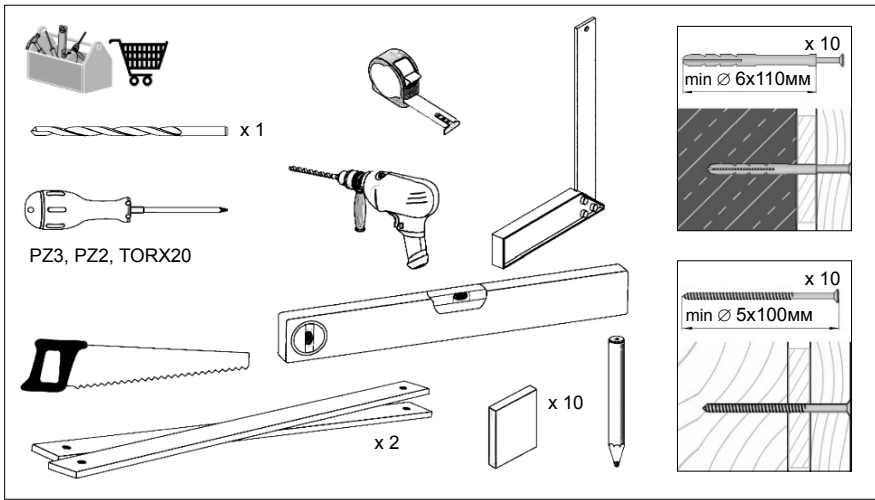

ЛЕСТНИЦА ЧЕРДАЧНАЯ

«**PROF 36**»

120x60

120x70

1

H=285 cm

	PROF 36 120x60	PROF 36 120x70
A	120cm	120cm
B	60 cm	70 cm

1.1