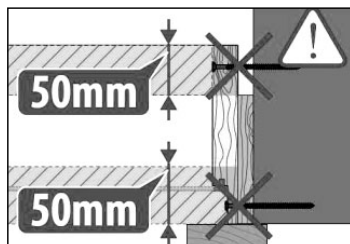

ЛЕСТНИЦА ЧЕРДАЧНАЯ

«**PROF 36**»

120x60

120x70

1

H=285 cm

	PROF 36 120x60	PROF 36 120x70
A	120cm	120cm
B	60 cm	70 cm

1.1

1.2

2.1

2.2