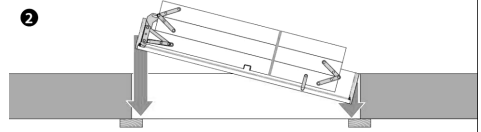

1

H=285 cm

	PROF 36 120x60	PROF 36 120x70
A	120cm	120cm
B	60 cm	70 cm

1.1

1.2