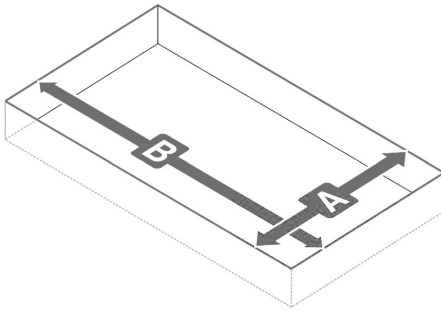

ЛЕСТНИЦА ЧЕРДАЧНАЯ

«**PROF 36**»

120x60

120x70

1

H=285 cm

	PROF 36 120x60	PROF 36 120x70
A	120cm	120cm
B	60 cm	70 cm

1.1

1.2

2.1

2.2