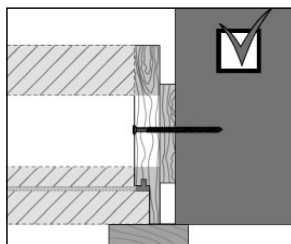

ЛЕСТНИЦА ЧЕРДАЧНАЯ

«**PROF 36**»

120x60

120x70

1

H=285 cm

	PROF 36 120x60	PROF 36 120x70
A	120cm	120cm
B	60 cm	70 cm

1.1

1.2

2.1

2.2