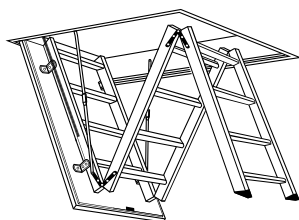

ЛЕСТНИЦА ЧЕРДАЧНАЯ

«**PROF 36**»

120x60

120x70

1

H=285 cm

	PROF 36 120x60	PROF 36 120x70
A	120cm	120cm
B	60 cm	70 cm

1.1