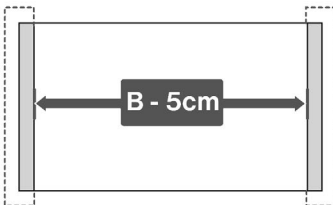

ЛЕСТНИЦА ЧЕРДАЧНАЯ

«**PROF 36**»

120x60

120x70

1

H=285 cm

	PROF 36 120x60	PROF 36 120x70
A	120cm	120cm
B	60 cm	70 cm

1.1

1.2

2.1

2.2