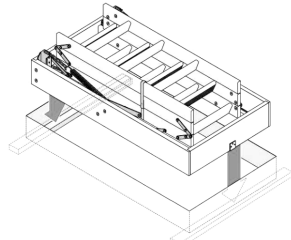

1

H=285 cm

	PROF 36 120x60	PROF 36 120x70
A	120cm	120cm
B	60 cm	70 cm

1.1

1.2